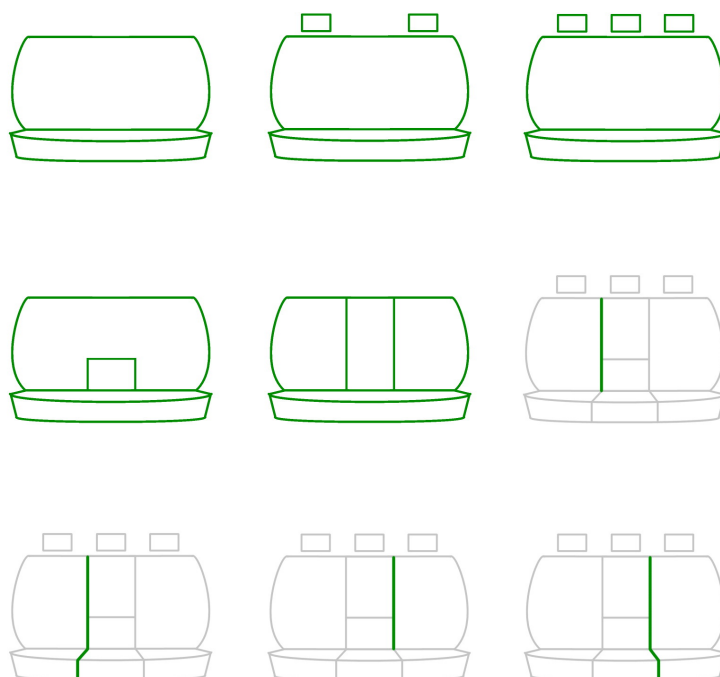

Charakteryzują się bardzo dobrym dopasowaniem do foteli.

Pokrowce na tylnej kanapie (oparcie i siedzisko) wyposażone są w zamki błyskawiczne dzięki czemu pasują do większości foteli dzielonych (prawo i lewostronnie) oraz kanap niedzielonych. Dzięki zastosowanym zamkom w oparciu tylnej kanapy możliwe jest swobodne korzystanie z tylnego podłokietnika.