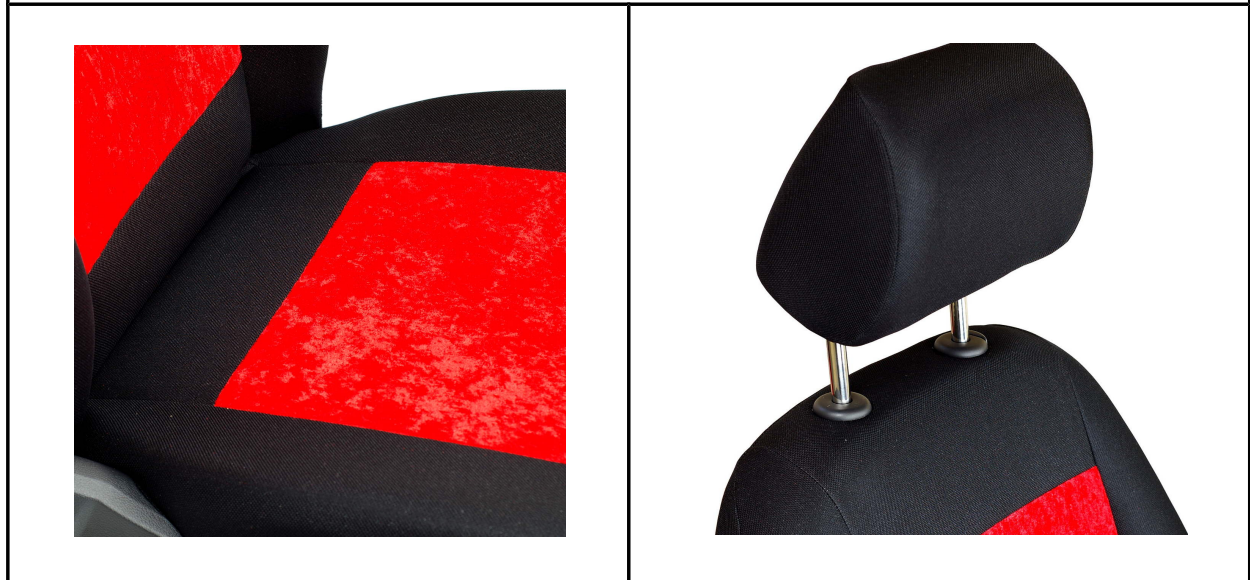

TYP	POKROWIEC SAMOCHODOWY UNIWERSALNY
KOLOR	CZARNY
WYKOŃCZENIE	COMPACT: CZERWONY WELUR BŁYSK

WARIANT	SYMBOL	EAN
KOMPLET S	US026	5903018630267
KOMPLET L	UL027	5903018630274
PRZEDNIE (2 SZT.)	U2028	5903018630281
KIEROWCA (1 SZT.)	U1029	5903018630298