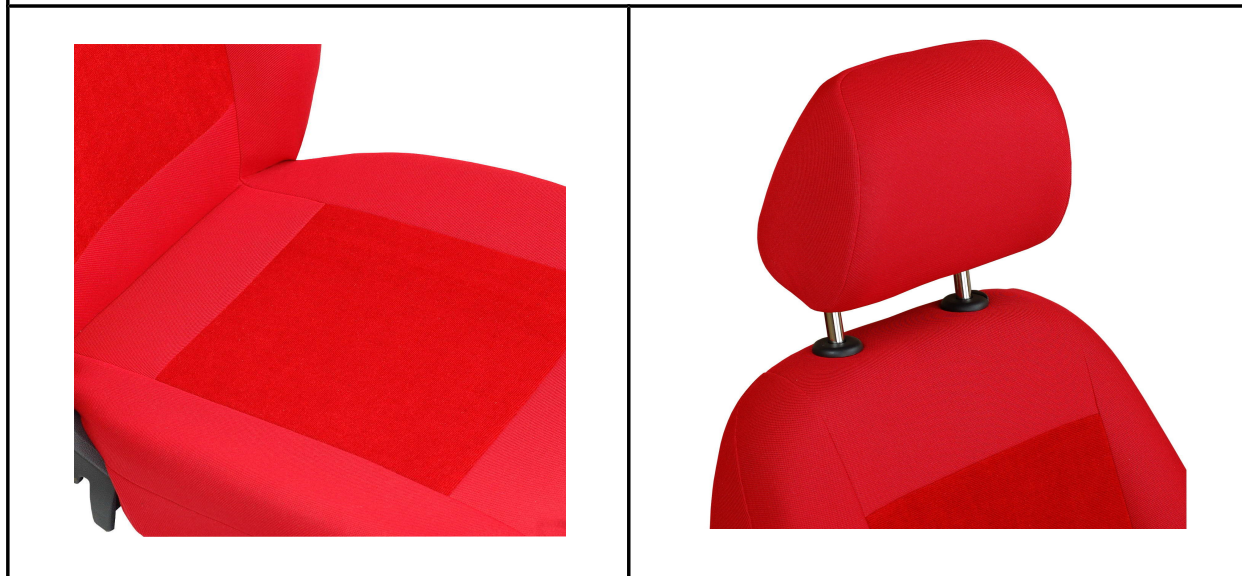

TYP	POKROWIEC SAMOCHODOWY UNIWERSALNY
KOLOR	CZERWONY
WYKOŃCZENIE	COMPACT: CZERWONY WELUR MATOWY

WARIANT	SYMBOL	EAN
KOMPLET S	US031	5903018630311
KOMPLET L	UL032	5903018630328
PRZEDNIE (2 SZT.)	U2033	5903018630335
KIEROWCA (1 SZT.)	U1034	5903018630342