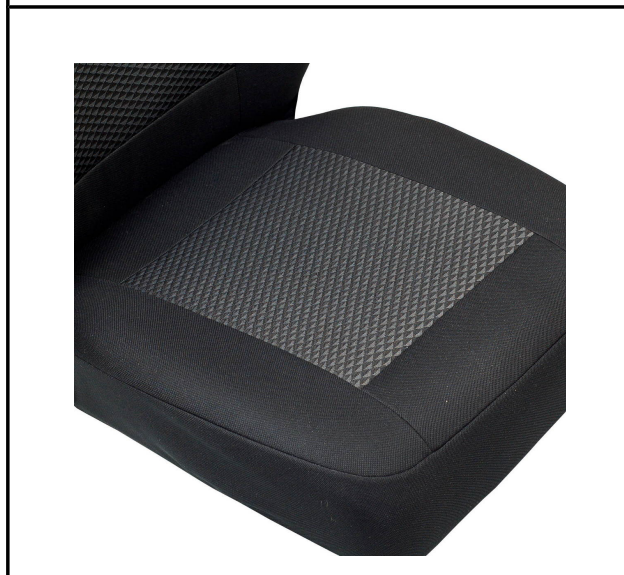

TYP	POKROWIEC SAMOCHODOWY UNIWERSALNY – BUS/VAN
KOLOR	CZARNY
WYKOŃCZENIE	MAŁE TRÓJKĄTY 3D

WARIANT	SYMBOL	EAN
KOMPLET	UD040	5903018630403
KIEROWCA (1 SZT.)	UD1041	5903018630410