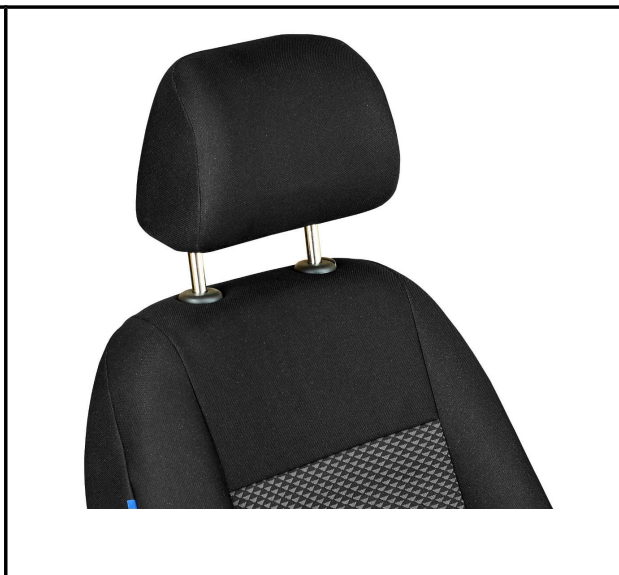

TYP	POKROWIEC SAMOCHODOWY UNIWERSALNY
KOLOR	CZARNY
WYKOŃCZENIE	OPTIMUM: MAŁE TRÓJKĄTY 3D

WARIANT	SYMBOL	EAN
KOMPLET S	US081	5900378100812
KOMPLET L	UL082	5900378100829
PRZEDNIE (2 SZT.)	U2083	5900378100836
KIEROWCA (1 SZT.)	U1084	5900378100843