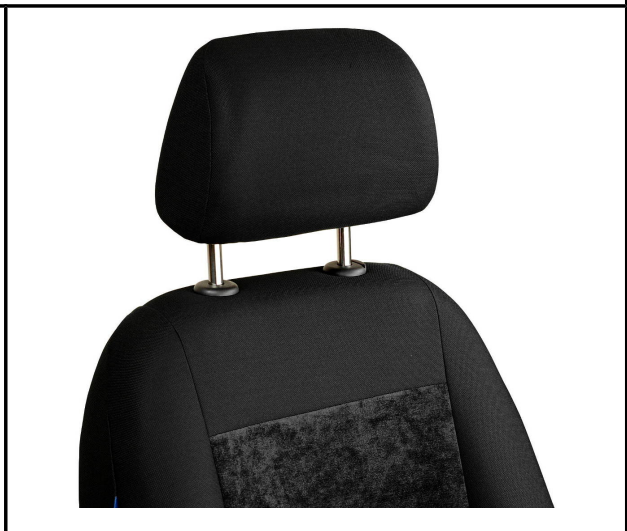

TYP	POKROWIEC SAMOCHODOWY UNIWERSALNY
KOLOR	CZARNY
WYKOŃCZENIE	COMPACT: CZARNY WELUR

WARIANT	SYMBOL	EAN
KOMPLET S	US077	5903018630779
KOMPLET L	UL078	5903018630786
PRZEDNIE (2 SZT.)	U2079	5903018630793
KIEROWCA (1 SZT.)	U1080	5903018630809